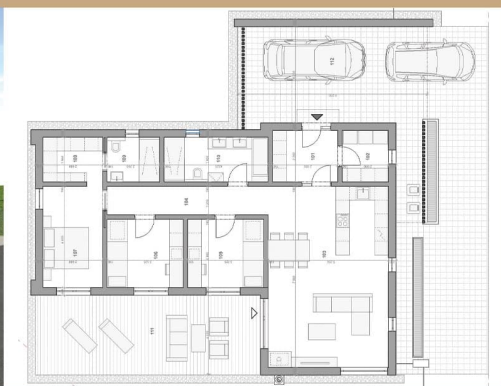

ARCHITEKTONICKÉ ŘEŠENÍ

Vychází především z myšlenky založené na propojení interiéru a exteriéru. Propojení je zamýšleno způsobem vytvoření velkých prosklených oken, které budou na základě orientace vůči světovým stranám propojovat dva prostory. Domy jsou navrženy bez vjezdové brány a bez oplocení v prostoru vstupu a vjezdu do integrované garáže nebo krytého stání.